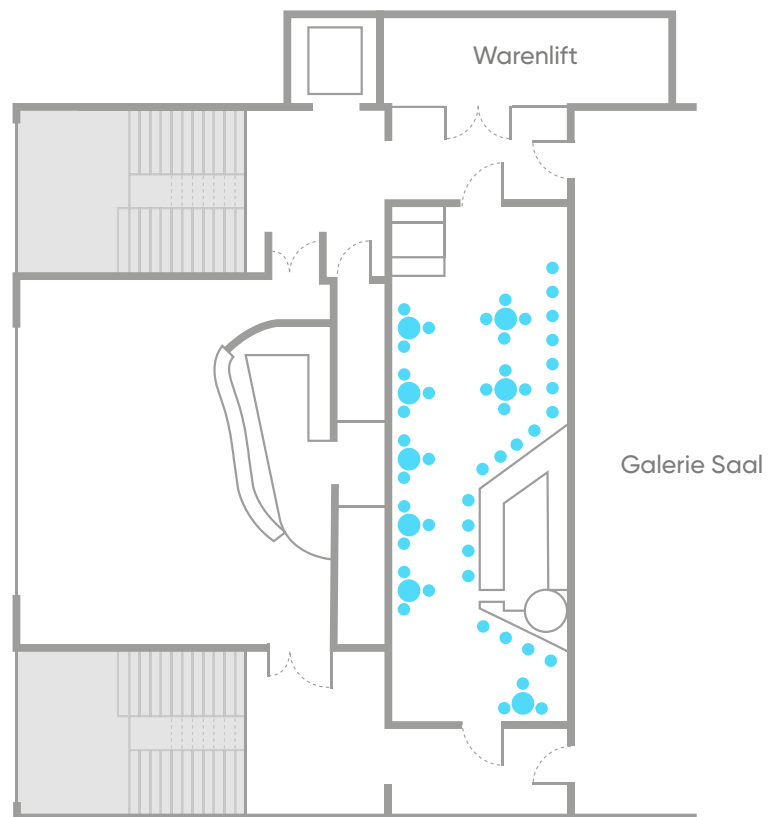

Panorama 60m² Nutzfläche Cocktail

MOBILIAR	MENGE
Stehische Ø 0.6m	8
Barhocker	45

2. OG

1. OG

EG

X-TRA PRODUCTION AG

Limmatstrasse 118

Postfach