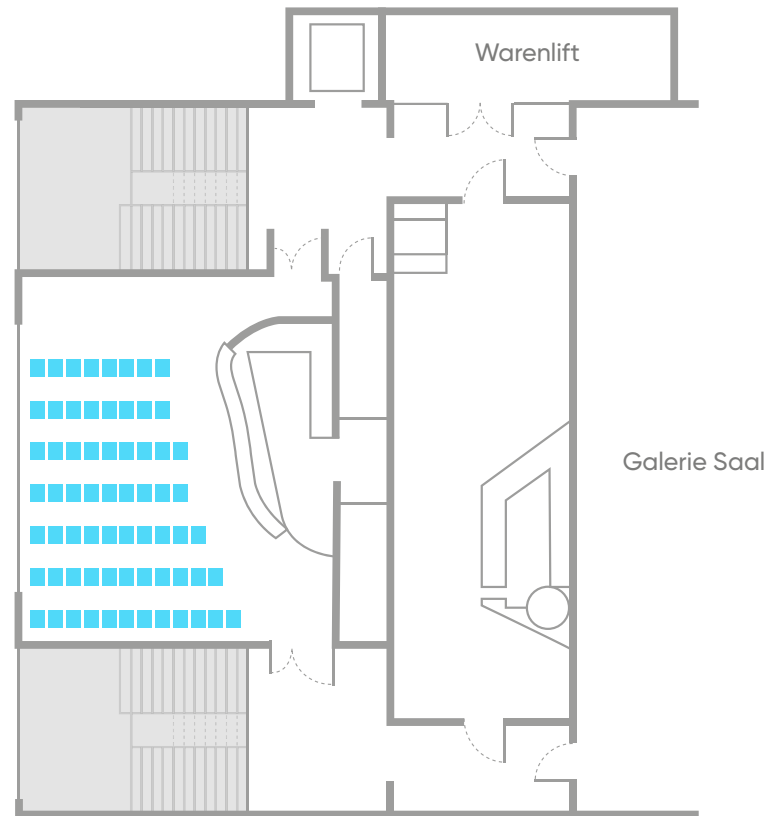

X-TRA PRODUCTION AG

Limmatstrasse 118

Postfach

8031 Zürich

+41 44 448 15 00

+41 44 448 15 01

events@X-TRA.ch

www.X-TRA.ch

X-TRA