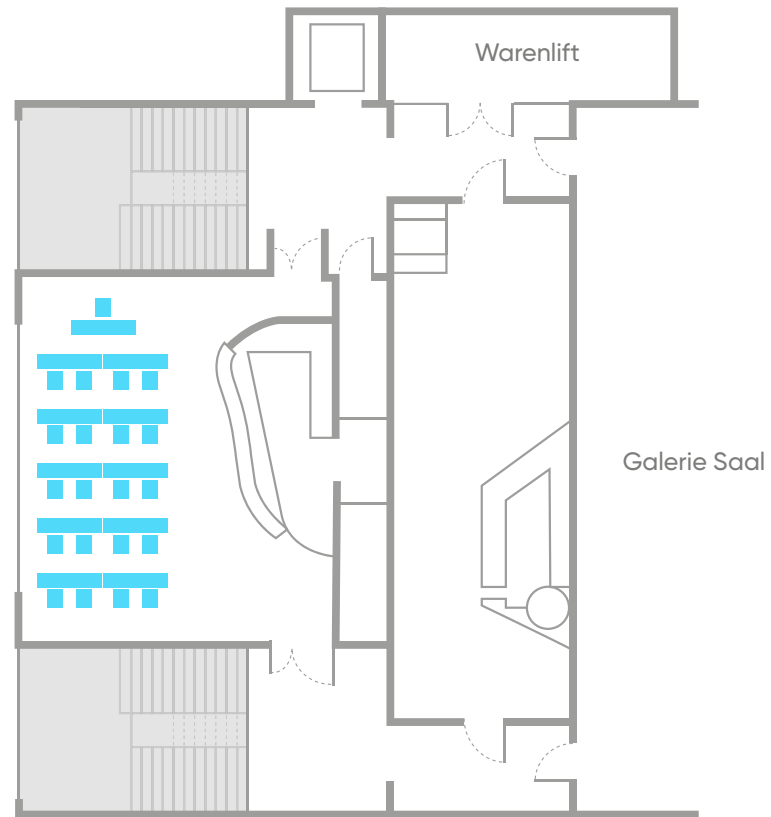

X-TRA PRODUCTION AG

Limmatstrasse 118

Postfach

8031 Zürich

+41 44 448 15 00

+41 44 448 15 01

events@X-TRA.ch

www.X-TRA.ch

X-TRA