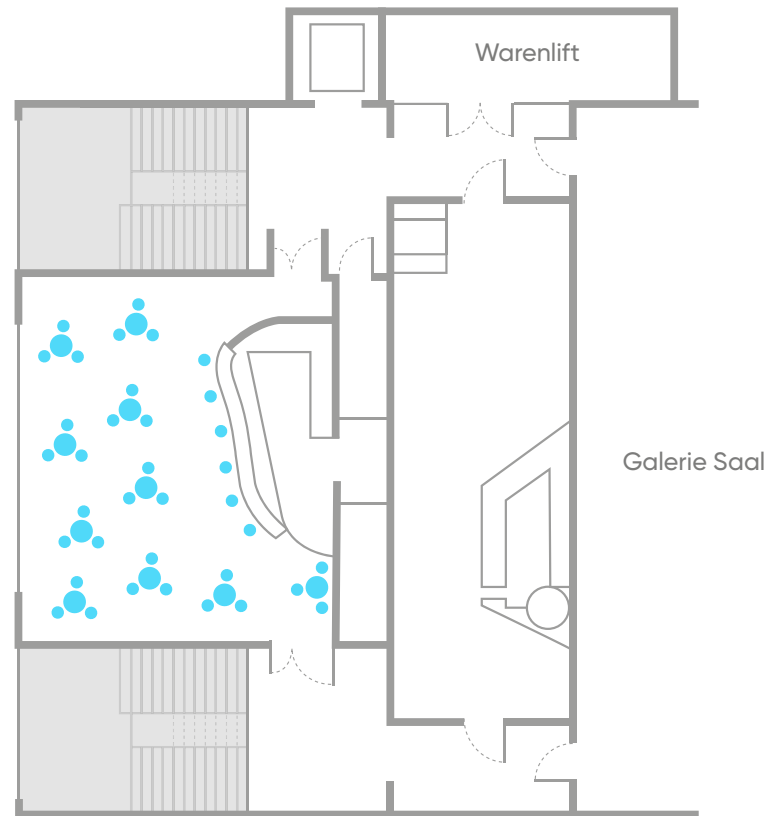

Forum 60m² Nutzfläche Cocktail

MOBILIAR	MENGE
Stehische Ø 0.6m	10
Barhocker	36

2. OG

1. OG

EG

X-TRA PRODUCTION AG

Limmatstrasse 118

Postfach