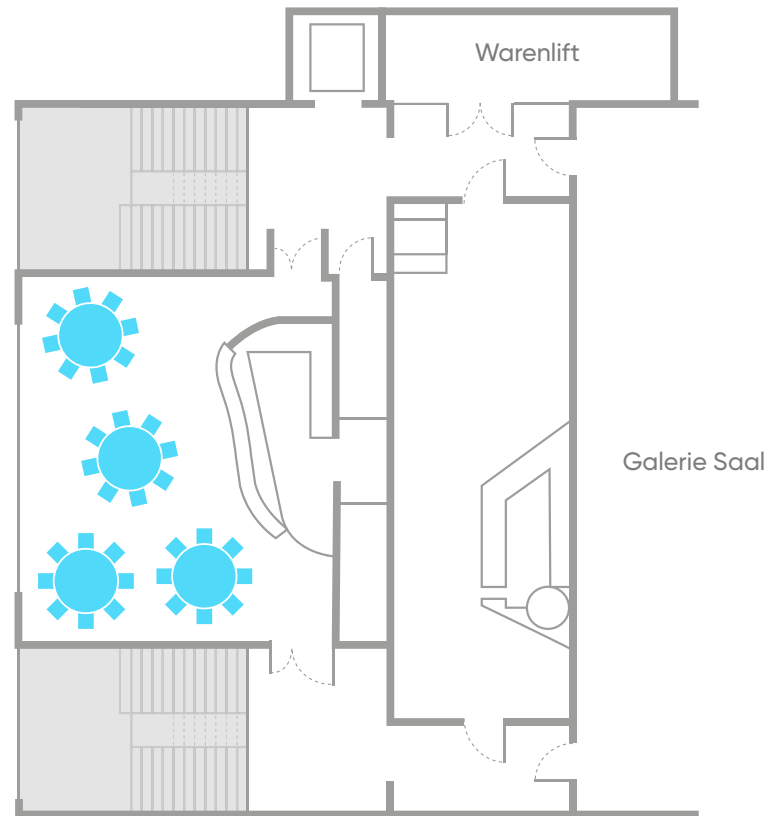

X-TRA PRODUCTION AG

Limmatstrasse 118

Postfach

8031 Zürich

+41 44 448 15 00

+41 44 448 15 01

events@X-TRA.ch

www.X-TRA.ch

X-TRA