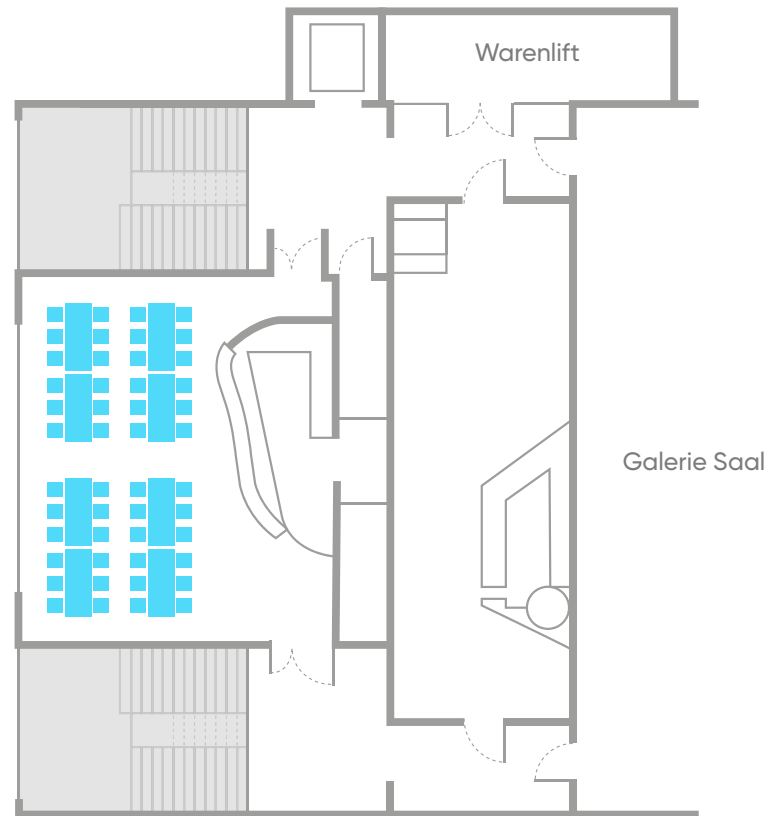

MOBILIAR	MENGE
Tische	8
Stühle	48

2. OG

1. OG

EG

X-TRA PRODUCTION AG

Limmatstrasse 118

Postfach

8031 Zürich

+41 44 448 15 00

+41 44 448 15 01

events@X-TRA.ch

www.X-TRA.ch

X-TRA

Forum 60m² Nutzfläche

Gala Dinner

MOBILIAR	MENGE
Tische Ø 1.8m	4
Stühle	32